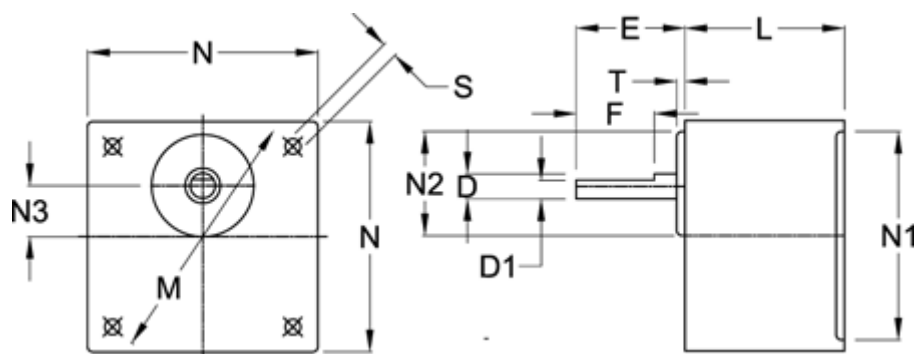

Varenummer: 72006006021

Beskrivelse: Standardgear 6G6Y I=6
Indgang fortandet

Mål

D = 8	N2 = 24
D1 = 7	N3 = 10
E = 32	S = 4xø4,5
F = 12	T = 3
L = 30	
M = 70	
N = 60	
N1 = -	